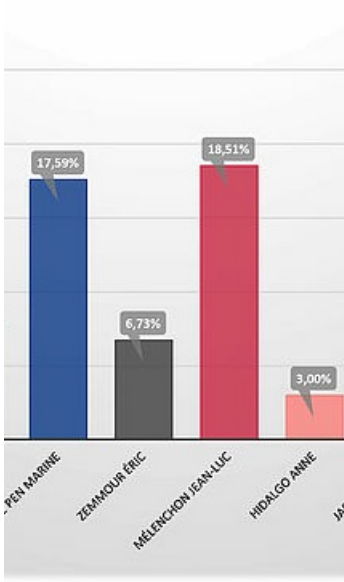

SOCIÉTÉ

Élection présidentielle : résultat tour

Retrouvez les résultats détaillés des bureaux de votes lescariens pour
présidentielle du 10 avril 2022.

Publié le 10 avril 2022

Présidentielle 2022 : Résultats du premier tour à Lescar

nbs
—
%
€
€
%

bre m re	05 - Maternelle du Laou	06 - Ecole de musique	07 - Complexe Victor Hugo	08 - Elémentaire du Laou
051	706	915	739	710
890	559	715	580	570
16	11	2	7	9
5	2	5	5	2
869	546	708	568	559
58%	79,18%	78,14%	78,48%	80,28%

1	1	1	3	4
13	11	17	10	5
260	129	242	144	169
71	54	45	41	52
118	115	133	140	125
71	31	41	22	33
176	130	126	126	96
40	8	13	20	19
59	33	44	22	21
44	18	31	29	18
7	0	4	3	8
10	16	12	8	9
870	546	709	568	559

présidentielles - Résultats du