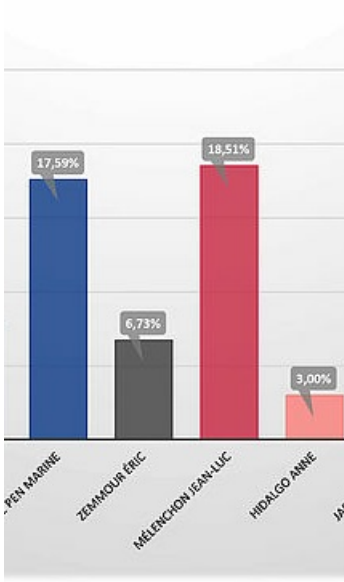

nbs
—
%
€
€
%

bre m re	05 - Maternelle du Laou	06 - Ecole de musique	07 - Complexe Victor Hugo	08 - Elémentaire du Laou
051	706	915	739	710
890	559	715	580	570
16	11	2	7	9
5	2	5	5	2
869	546	708	568	559
58%	79,18%	78,14%	78,48%	80,28%

1	1	1	3	4
13	11	17	10	5
260	129	242	144	169
71	54	45	41	52
118	115	133	140	125
71	31	41	22	33
176	130	126	126	96
40	8	13	20	19
59	33	44	22	21
44	18	31	29	18
7	0	4	3	8
10	16	12	8	9
870	546	709	568	559

présidentielles - Résultats du

VOUS POURRIEZ ÊTRE INTÉRESSÉ PAR