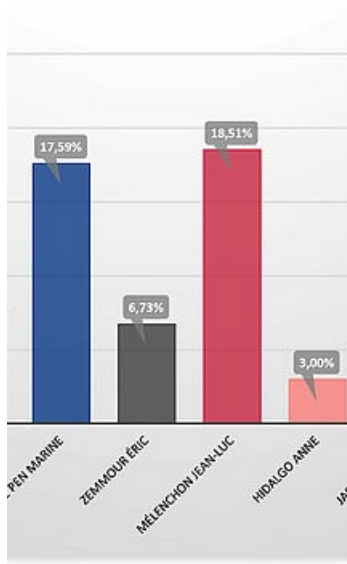

# Élection présidentielle : résultat tour

Retrouvez les résultats détaillés des bureaux de votes lescariens pour l'élection présidentielle du 10 avril 2022.

*Publié le 10 avril 2022*

## **Présidentielle 2022 : Résultats du premier tour à Lescar**

nbs
—
%
€
€
%

bre m re	05 - Maternelle du Laou	06 - Ecole de musique	07 - Complexe Victor Hugo	08 - Elémentaire du Laou
051	706	915	739	710
890	559	715	580	570
16	11	2	7	9
5	2	5	5	2
869	546	708	568	559
58%	79,18%	78,14%	78,48%	80,28%

1	1	1	3	4
13	11	17	10	5
260	129	242	144	169
71	54	45	41	52
118	115	133	140	125
71	31	41	22	33
176	130	126	126	96
40	8	13	20	19
59	33	44	22	21
44	18	31	29	18
7	0	4	3	8
10	16	12	8	9
870	546	709	568	559

## présidentielles - Résultats du

**VOUS POURRIEZ ÊTRE INTÉRESSÉ PAR**

Lescar.fr

SOCIÉTÉ

Recensement 2025 :  
top départ à Lescar

Lescar.fr

SOCIÉTÉ

Élections législatives  
: résultats du  
deuxième tour