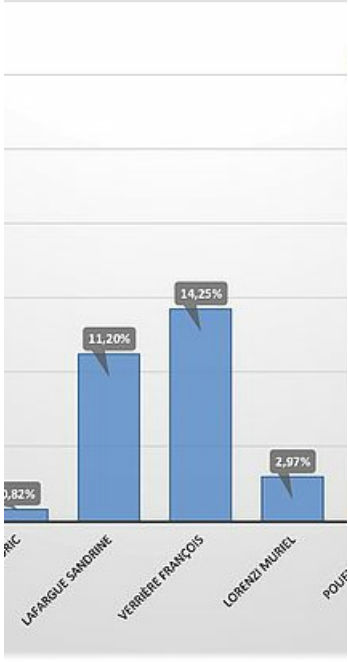

# Élections législatives : résultats tour

Retrouvez les résultats détaillés des bureaux de votes lescariens pour les élections législatives du 12 juin 2022.

*Publié le 12 juin 2022*

**Législatives 2022 : Résultats du premier tour**

0,00%
12%
18%
79%

Centre de vote	05 - Maternelle du Laos	06 - Ecole de musique	07 - Complexe Victor Hugo	08 - Elémentaire du Laos
1 047	724	918	735	71
628	391	483	391	34
12	9	7	5	
5	2	2	3	
611	380	474	383	33
9,98%	54,01%	52,61%	53,20%	47,90%

7	3	4	8	
5	12	4	0	
3	1	1	2	
3	2	4	5	
53	46	68	32	4
73	68	89	71	5
21	8	11	17	
190	77	151	109	10
18	18	13	13	1
215	129	117	117	9
22	16	13	9	1
610	380	475	383	33

ons législatives - Résultats du 1

**VOUS POURRIEZ ÊTRE INTÉRESSÉ PAR**