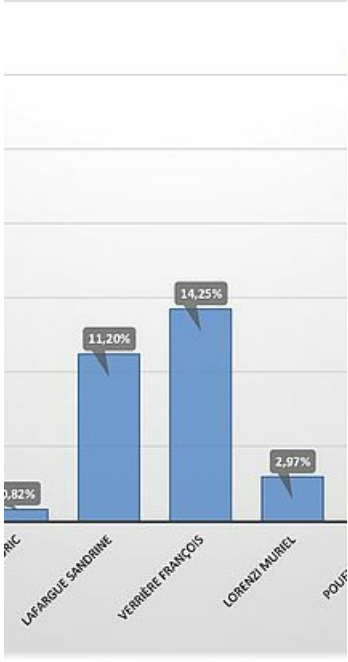

0,00%
12%
18%
79%

Centre de vote	05 - Maternelle du Laos	06 - Ecole de musique	07 - Complexe Victor Hugo	08 - Elémentaire du Laos
1 047	724	918	735	71
628	391	483	391	34
12	9	7	5	
5	2	2	3	
611	380	474	383	33
9,98%	54,01%	52,61%	53,20%	47,90%

7	3	4	8	
5	12	4	0	
3	1	1	2	
3	2	4	5	
53	46	68	32	4
73	68	89	71	5
21	8	11	17	
190	77	151	109	10
18	18	13	13	1
215	129	117	117	9
22	16	13	9	1
610	380	475	383	33

ons législatives - Résultats du 1

VOUS POURRIEZ ÊTRE INTÉRESSÉ PAR