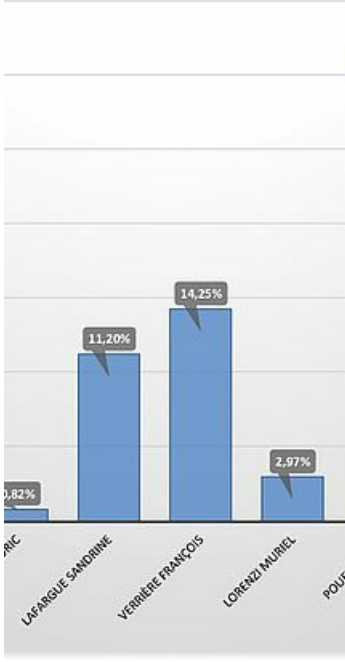

SOCIÉTÉ

Élections législatives : résultats tour

Retrouvez les résultats détaillés des bureaux de votes lescariens pour les élections législatives du 12 juin 2022.

Publié le 12 juin 2022

Législatives 2022 : Résultats du premier tour

0,00%
12%
18%
79%

Centre de vote	05 - Maternelle du Laos	06 - Ecole de musique	07 - Complexe Victor Hugo	08 - Elémentaire du Laos
1 047	724	918	735	71
628	391	483	391	34
12	9	7	5	
5	2	2	3	
611	380	474	383	33
9,98%	54,01%	52,61%	53,20%	47,90%

7	3	4	8	
5	12	4	0	
3	1	1	2	
3	2	4	5	
53	46	68	32	4
73	68	89	71	5
21	8	11	17	
190	77	151	109	10
18	18	13	13	1
215	129	117	117	9
22	16	13	9	1
610	380	475	383	33

ons législatives - Résultats du 1

VOUS POURRIEZ ÊTRE INTÉRESSÉ PAR