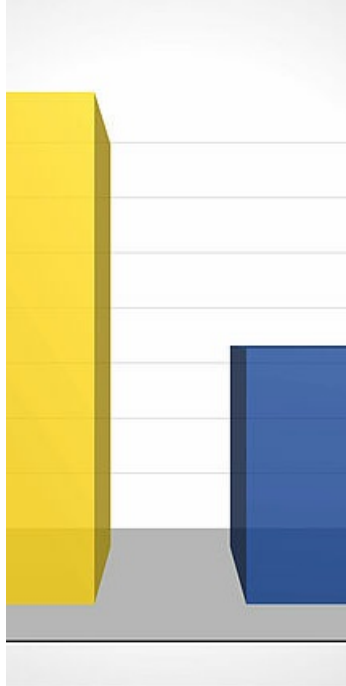

# Élection présidentielle : résultats du second tour

Retrouvez les résultats détaillés des bureaux de votes lescariens pour l'élection présidentielle du 24 avril 2022.

*Publié le 24 avril 2022*

## Présidentielle 2022 : Résultats du second tour à Lescar

avril 2022

Présidents	Votants
10,00%	
9,25%	100,00%
5,49%	6,93%
2,49%	3,14%
1,27%	89,94%

Maternelle Hugo	04 - Centre Animation Rencontres	05 - Maternelle du Lacô	06 - Ecole de musique
806	1 050	706	915
644	853	539	681
62	65	43	44
17	24	15	20
565	764	481	617
3,90%	81,24%	76,35%	74,43%

425	529	284	413
140	235	197	204
565	764	481	617

élection présidentielle - Résultats du 2

**VOUS POURRIEZ ÊTRE INTÉRESSÉ PAR**

Lescar.fr

DÉMOCRATIE  
PARTICIPATIVE,  
SOCIÉTÉ

Budget participatif :  
top départ pour la 5e  
édition