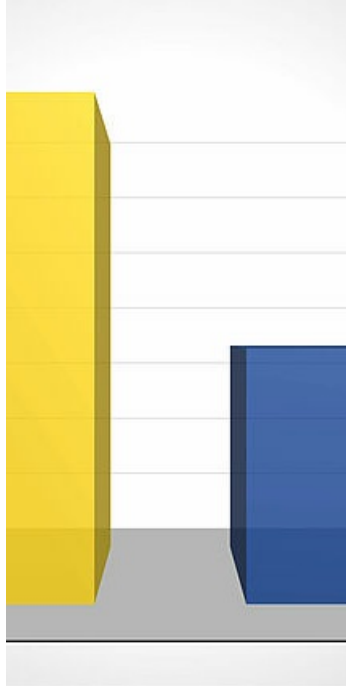

SOCIÉTÉ

Élection présidentielle : résultats du second tour

Retrouvez les résultats détaillés des bureaux de votes lescariens pour l'élection présidentielle du 24 avril 2022.

Publié le 24 avril 2022

Présidentielle 2022 : Résultats du second tour à Lescar

avril 2022

Présidents	Votants
10,00%	
9,25%	100,00%
5,49%	6,93%
2,49%	3,14%
1,27%	89,94%

Maternelle Hugo	04 - Centre Animation Rencontres	05 - Maternelle du Lacô	06 - Ecole de musique
806	1 050	706	915
644	853	539	681
62	65	43	44
17	24	15	20
565	764	481	617
3,90%	81,24%	76,35%	74,43%

425	529	284	413
140	235	197	204
565	764	481	617

élection présidentielle - Résultats du 2

VOUS POURRIEZ ÊTRE INTÉRESSÉ PAR

Lescar.fr

DÉMOCRATIE
PARTICIPATIVE,
SOCIÉTÉ

Budget participatif :
top départ pour la 5e
édition