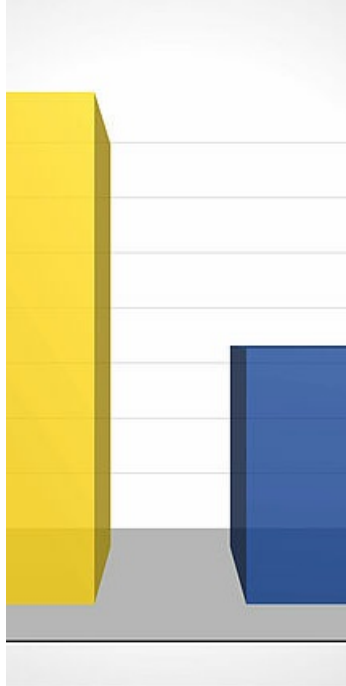

SOCIÉTÉ

Élection présidentielle : résultats du second tour

Retrouvez les résultats détaillés des bureaux de votes lescariens pour l'élection présidentielle du 24 avril 2022.

Publié le 24 avril 2022

Présidentielle 2022 : Résultats du second tour à Lescar

avril 2022

Présidents	Votants
10,00%	
9,25%	100,00%
5,49%	6,93%
2,49%	3,14%
1,27%	89,94%

Maternelle Hugo	04 - Centre Animation Rencontres	05 - Maternelle du Lacô	06 - Ecole de musique
806	1 050	706	915
644	853	539	681
62	65	43	44
17	24	15	20
565	764	481	617
3,90%	81,24%	76,35%	74,43%

425	529	284	413
140	235	197	204
565	764	481	617

élection présidentielle - Résultats du 2

VOUS POURRIEZ ÊTRE INTÉRESSÉ PAR

Lescar.fr

SOCIÉTÉ

Élections législatives
: résultats du
deuxième tour

Lescar.fr

SOCIÉTÉ