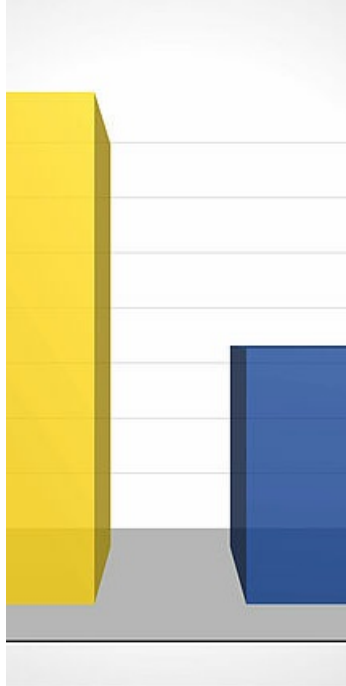

SOCIÉTÉ

Élection présidentielle : résultats du second tour

Retrouvez les résultats détaillés des bureaux de votes lescariens pour l'élection présidentielle du 24 avril 2022.

Publié le 24 avril 2022

Présidentielle 2022 : Résultats du second tour à Lescar

avril 2022

Présidents	Votants
10,00%	
99,25%	100,00%
5,49%	6,93%
2,49%	3,14%
91,27%	89,94%

Maternelle Hugo	04 - Centre Animation Rencontres	05 - Maternelle du Lacô	06 - Ecole de musique
806	1 050	706	915
644	853	539	681
62	65	43	44
17	24	15	20
565	764	481	617
69,90%	81,24%	76,35%	74,43%

425	529	284	413
140	235	197	204
565	764	481	617

élection présidentielle - Résultats du 2

VOUS POURRIEZ ÊTRE INTÉRESSÉ PAR

Lescar.fr

SOCIÉTÉ

Élections législatives
: résultats du
deuxième tour

Lescar.fr

SOCIÉTÉ