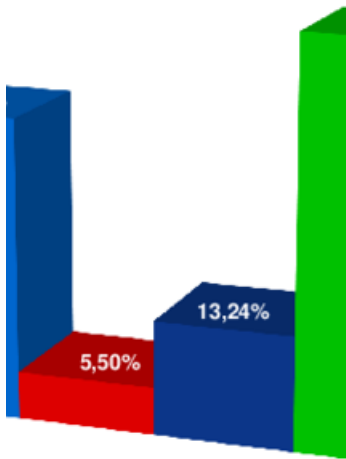

SOCIÉTÉ

Élections départementales : résultats du premier tour

Retrouvez les résultats détaillés des bureaux de votes lescariens pour les élections départementales du 20 juin 2021.

Publié le 20 juin 2021

Résultats du premier tour

juin 2021

bits	% / votants
1,00%	
1,68%	100,00%
1,87%	2,19%
1,68%	1,70%
1,13%	96,11%

Matr. ag.	04 - Centre Animation Rencontres	05 - Maternelle du Laou	06 - Ecole de musique	07
791	1 025	685	878	
339	433	230	371	
11	9	9	7	
4	10	3	4	
324	414	218	360	
86%	42,24%	33,58%	42,26%	

116	117	82	136
32	24	9	18
36	51	35	43
140	222	92	163
324	414	218	360

ementales - Résult

1e ■ Aguer / Bloch ■ Dumas / Gallouin

VOUS POURRIEZ ÊTRE INTÉRESSÉ PAR

Lescar.fr

SOCIÉTÉ

Élections législatives
: résultats du
deuxième tour