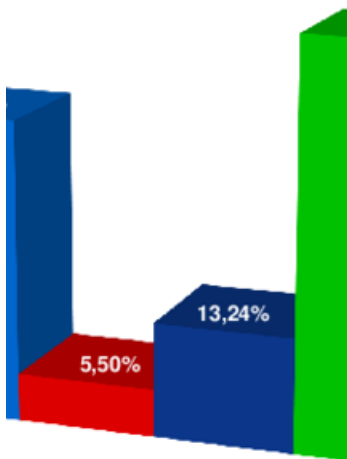

SOCIÉTÉ

Élections départementales : résultats du premier tour

Retrouvez les résultats détaillés des bureaux de votes lescariens pour les élections départementales du 20 juin 2021.

Publié le 20 juin 2021

Résultats du premier tour

juin 2021

bits	% / votants
1,00%	
1,68%	100,00%
1,87%	2,19%
1,68%	1,70%
1,13%	96,11%

Matr. ag.	04 - Centre Animation Rencontres	05 - Maternelle du Laou	06 - Ecole de musique	07
791	1 025	685	878	
339	433	230	371	
11	9	9	7	
4	10	3	4	
324	414	218	360	
86%	42,24%	33,58%	42,26%	

116	117	82	136
32	24	9	18
36	51	35	43
140	222	92	163
324	414	218	360

ementales - Résult

1e ■ Aguer / Bloch ■ Dumas / Gallouin

VOUS POURRIEZ ÊTRE INTÉRESSÉ PAR

Lescar.fr

DÉMOCRATIE
PARTICIPATIVE,
SOCIÉTÉ

Budget participatif :
top départ pour la 5e
édition