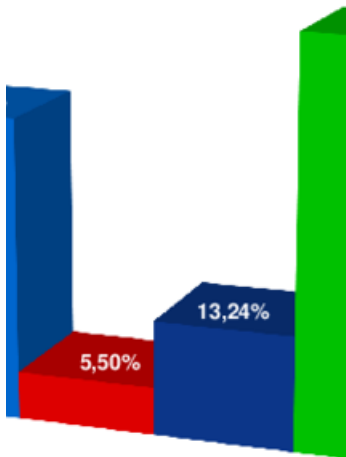

SOCIÉTÉ

Élections départementales : résultats du premier tour

Retrouvez les résultats détaillés des bureaux de votes lescariens pour les élections départementales du 20 juin 2021.

Publié le 20 juin 2021

Résultats du premier tour

juin 2021

bits	% / votants
1,00%	
1,68%	100,00%
1,87%	2,19%
1,68%	1,70%
1,13%	96,11%

34,80%

Matr. ag.	04 - Centre Animation Rencontres	05 - Maternelle du Laou	06 - Ecole de musique	07
791	1 025	685	878	
339	433	230	371	
11	9	9	7	
4	10	3	4	
324	414	218	360	
86%	42,24%	33,58%	42,26%	

116	117	82	136
32	24	9	18
36	51	35	43
140	222	92	163
324	414	218	360

ementales - Résult

1e ■ Aguer / Bloch ■ Dumas / Gallouin

VOUS POURRIEZ ÊTRE INTÉRESSÉ PAR

Lescar.fr

SOCIÉTÉ

Élections législatives
: résultats du
deuxième tour