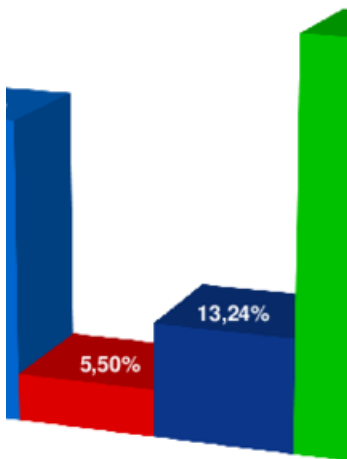

SOCIÉTÉ

Élections départementales : résultats du premier tour

Retrouvez les résultats détaillés des bureaux de votes lescariens pour les élections départementales du 20 juin 2021.

Publié le 20 juin 2021

Résultats du premier tour

juin 2021

| bits | % / votants |
|-------|-------------|
| 1,00% | |
| 1,68% | 100,00% |
| 1,87% | 2,19% |
| 1,68% | 1,70% |
| 1,13% | 96,11% |

| Matr. 1980 | 04 - Centre Animation Rencontres | 05 - Maternelle du Laou | 06 - Ecole de musique | 07 - ... |
|------------|----------------------------------|-------------------------|-----------------------|----------|
| 791 | 1 025 | 685 | 878 | |
| 339 | 433 | 230 | 371 | |
| 11 | 9 | 9 | 7 | |
| 4 | 10 | 3 | 4 | |
| 324 | 414 | 218 | 360 | |
| 86% | 42,24% | 33,58% | 42,26% | |

| | | | |
|-----|-----|-----|-----|
| 116 | 117 | 82 | 136 |
| 32 | 24 | 9 | 18 |
| 36 | 51 | 35 | 43 |
| 140 | 222 | 92 | 163 |
| 324 | 414 | 218 | 360 |

ementales - Résult

1e ■ Aguer / Bloch ■ Dumas / Gallouin