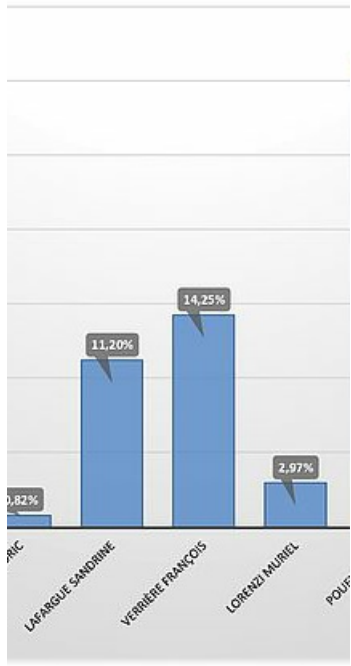

# Législatives 2022 : premier tour

0,00%
12%
18%
79%

Centre de formation	05 - Maternelle du Laos	06 - Ecole de musique	07 - Complexe Victor Hugo	08 - Elémentaire du Laos
1 047	724	918	735	71
628	391	483	391	34
12	9	7	5	
5	2	2	3	
611	380	474	383	33
9,98%	54,01%	52,61%	53,20%	47,90%

7	3	4	8	
5	12	4	0	
3	1	1	2	
3	2	4	5	
53	46	68	32	4
73	68	89	71	5
21	8	11	17	
190	77	151	109	10
18	18	13	13	1
215	129	117	117	9
22	16	13	9	1
610	380	475	383	33