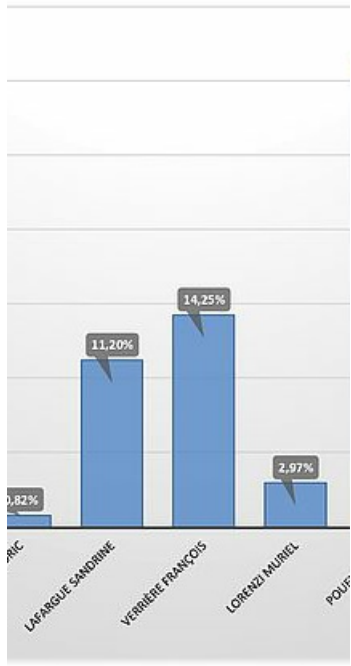

Législatives 2022 : premier tour

0,00%
12%
18%
79%

Centre de formation	05 - Maternelle du Laos	06 - Ecole de musique	07 - Complexe Victor Hugo	08 - Elémentaire du Laos
1 047	724	918	735	71
628	391	483	391	34
12	9	7	5	
5	2	2	3	
611	380	474	383	33
9,98%	54,01%	52,61%	53,20%	47,90%

7	3	4	8	
5	12	4	0	
3	1	1	2	
3	2	4	5	
53	46	68	32	4
73	68	89	71	5
21	8	11	17	
190	77	151	109	10
18	18	13	13	1
215	129	117	117	9
22	16	13	9	1
610	380	475	383	33

Élections législatives - Résultats du 1

Hôtel
de
ville