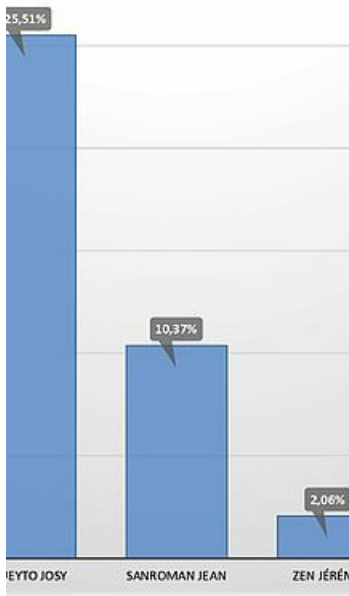

2024

% / votants	
%	100,00%
%	1,56%
%	0,85%
%	97,59%

	04 - Centre Animation Rencontres	05 - Maternelle du Laou	06 - Ecole de musique	07 - Comple Victor Hugo
2	1 017	726	950	7
1	788	513	666	5
2	12	14	7	
4	5	2	3	
5	771	497	656	5
%	77,48%	70,66%	70,11%	74,9

2	197	101	122	1
0	2	5	3	
6	192	98	175	1
5	83	67	77	
6	21	13	17	
6	91	53	78	
0	185	160	184	1
5	771	497	656	5

ons législatives - Résultats du 1

Hôtel
de
ville