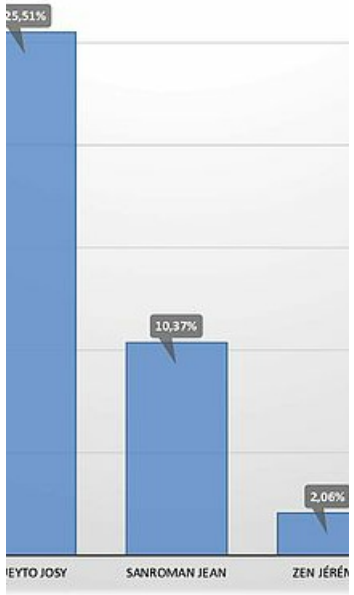

2024

% / votants	
%	100,00%
%	1,56%
%	0,85%
%	97,59%

	04 - Centre Animation Rencontres	05 - Maternelle du Laou	06 - Ecole de musique	07 - Comple Victor Hugo
2	1 017	726	950	7
1	788	513	666	5
2	12	14	7	
4	5	2	3	
5	771	497	656	5
%	77,48%	70,66%	70,11%	74,9

2	197	101	122	1
0	2	5	3	
6	192	98	175	1
5	83	67	77	
6	21	13	17	
6	91	53	78	
0	185	160	184	1
5	771	497	656	5

ons législatives - Résultats du 1

Hôtel de ville