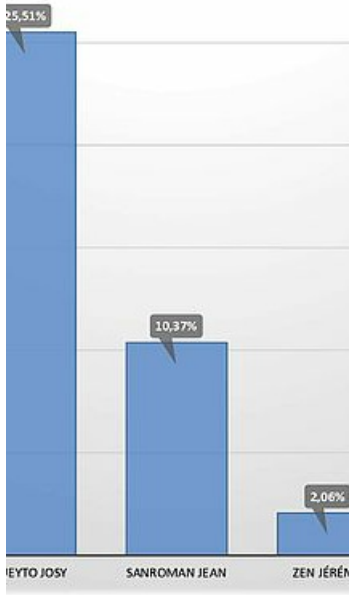

2024

% / votants	
%	100,00%
%	1,56%
%	0,85%
%	97,59%

	04 - Centre Animation Rencontres	05 - Maternelle du Laou	06 - Ecole de musique	07 - Comple Victor Hugo
2	1 017	726	950	7
1	788	513	666	5
2	12	14	7	
4	5	2	3	
5	771	497	656	5
%	77,48%	70,66%	70,11%	74,9

2	197	101	122	1
0	2	5	3	
6	192	98	175	1
5	83	67	77	
6	21	13	17	
6	91	53	78	
0	185	160	184	1
5	771	497	656	5

ons législatives - Résultats du 1

Hôtel de ville