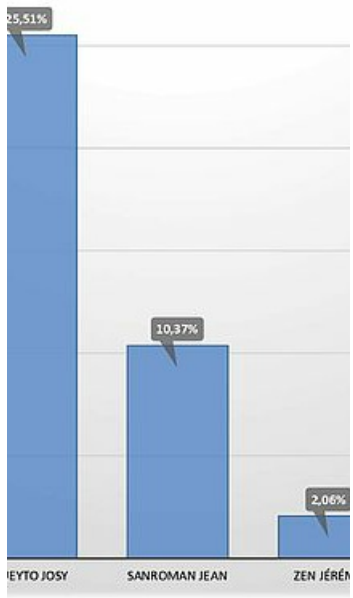

2024

% / votants	
%	100,00%
%	1,56%
%	0,85%
%	97,59%

	04 - Centre Animation Rencontres	05 - Maternelle du Laou	06 - Ecole de musique	07 - Comple Victor Hugo
2	1 017	726	950	7
1	788	513	666	5
2	12	14	7	
4	5	2	3	
5	771	497	656	5
%	77,48%	70,66%	70,11%	74,9

2	197	101	122	1
0	2	5	3	
6	192	98	175	1
5	83	67	77	
6	21	13	17	
6	91	53	78	
0	185	160	184	1
5	771	497	656	5

ons législatives - Résultats du 1

Hôtel de ville