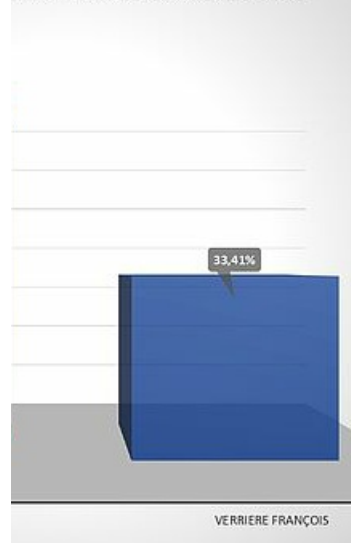

Législatives 2024 : deuxième tour

Ilet 2024

Pris	Volants
10,00%	
74,52%	100,00%
3,06%	4,11%
1,26%	1,69%
70,19%	94,20%

Commune Hugo	04 - Centre Animation Rencontres	05 - Maternelle du Laoli	06 - Ecole de musique
782	1 017	726	951
605	763	520	670
30	38	29	18
15	13	7	9
560	712	484	643
7,37%	75,02%	71,63%	70,45%

396	498	296	427
164	214	188	216
560	712	484	643

Legislatives - Résultats du 2e tour

Hôtel
de
ville

Allée du
Bois
d'Ariste
64230
Lescar
05 59 81
57 00

HORAIRES

:
Lundi au
Vendredi
de 8h30 à
12h et de
13h30 à
17h