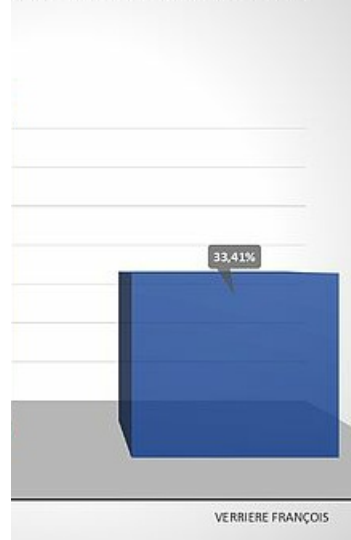

Législatives 2024 : deuxième tour

Ilet 2024

Pris	Volants
10,00%	
74,52%	100,00%
3,06%	4,11%
1,26%	1,69%
70,19%	94,20%

Commune	04 - Centre Animation Rencontres	05 - Maternelle du Laot	06 - Ecole de musique	
Hugo	782	1 017	726	951
	605	763	520	670
	30	38	29	18
	15	13	7	9
	560	712	484	643
	7,37%	75,02%	71,63%	70,45%

396	498	296	427
164	214	188	216
560	712	484	643

Legislatives - Résultats du 2e tour

Hôtel
de
ville

Allée du
Bois
d'Ariste
64230
Lescar
05 59 81
57 00

HORAIRES

:
Lundi au
Vendredi
de 8h30 à
12h et de
13h30 à
17h