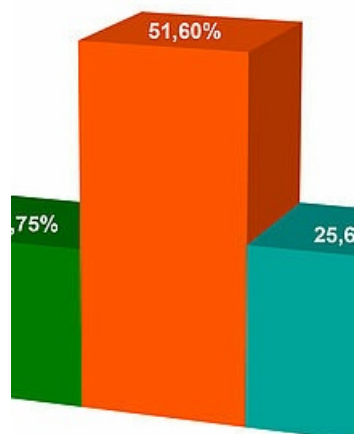

Municipales 2020 : deuxième tour

Municipales 2020 - Résultats

me Mange Valérie Revel Frédéric Lavoie

juin 2020

Pris	Votants
10,00%	
32,58%	100,00%
0,80%	1,51%
0,92%	1,74%
30,86%	96,74%

Maternelle Hugo	04 - Centre Animation Rencontres	05 - Maternelle du Laou	06 - Ecole de musique
793	1 035	716	885
401	593	361	497
4	6	3	8
3	6	4	13
394	581	354	476
10,57%	57,29%	50,42%	56,16%

87	124	93	120
202	318	162	232
105	139	99	124
394	581	354	476

:

Valérie
Jean-Michel
Roselyne
Fabien
Ophélie
Jean-Claude
Corinne
Jean-Claude
Julie
Christian
Françoise
Claude
Annie
André
Mélina
Daniel
Tania
Bernard
Isabelle
Daniel
Maria
Yan
Sabrina
Frédéric
Sandrine
Eric
Jérôme
Pascale
Jean-Luc