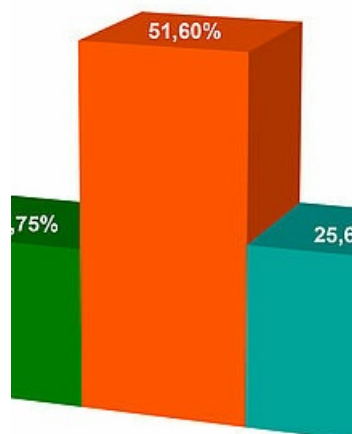

Municipales 2020 : deuxième tour

Municipales 2020 - Résultats

Anne-Marguerite Mange Valérie Revel Frédéric Lavoie

juin 2020

Critères	Votants
10,00%	
32,58%	100,00%
0,80%	1,51%
0,92%	1,74%
30,86%	96,74%

Maternelle Hugo	04 - Centre Animation Rencontres	05 - Maternelle du Laoué	06 - Ecole de musique
793	1 035	716	885
401	593	361	497
4	6	3	8
3	6	4	13
394	581	354	476
30,57%	57,29%	50,42%	56,16%

87	124	93	120
202	318	162	232
105	139	99	124
394	581	354	476