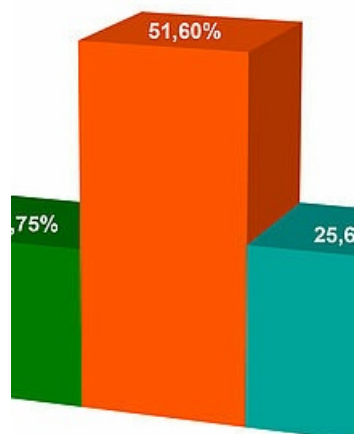

Municipales 2020 : deuxième tour

Municipales 2020 - Résultats

Anne-Marguerite Mange Valérie Revel Frédéric Laroche

juin 2020

Critères	Votants
10,00%	
32,58%	100,00%
0,80%	1,51%
0,92%	1,74%
30,86%	96,74%

Maternelle Hugo	04 - Centre Animation Rencontres	05 - Maternelle du Laou	06 - Ecole de musique
793	1 035	716	885
401	593	361	497
4	6	3	8
3	6	4	13
394	581	354	476
10,57%	57,29%	50,42%	56,16%

87	124	93	120
202	318	162	232
105	139	99	124
394	581	354	476

:

Valérie
Jean-Michel
Roselyne
Fabien
Ophélie
Jean-Claude
Corinne
Jean-Claude
Julie
Christian
Françoise
Claude
Annie
André
Mélina
Daniel
Tania
Bernard
Isabelle
Daniel
Maria
Yan
Sabrina
Frédéric
Sandrine
Eric
Jérôme
Pascale
Jean-Luc