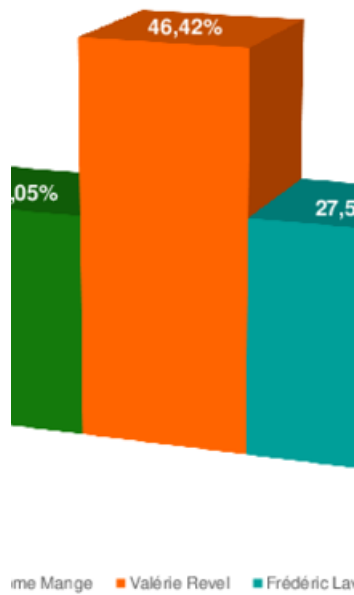

ars 2020

Pris	% / votants
0,00%	
0,68%	100,00%
0,45%	0,88%
1,04%	2,06%
9,19%	97,06%

26,

Maternelle	04 - Centre d'Animation Rencontres	05 - Maternelle du Laou	06 - Ecole de musique
792	1 027	720	879
380	567	360	481
4	5	1	5
11	10	4	14
365	552	355	462
98%	55,21%	50,00%	54,72%

77	139	104	123
187	275	164	203
101	138	87	136
365	552	355	462

Municipales 2020 - Résultat

Anne-Marguerite Mange Valérie Revel Frédéric Laroche

Hôtel
de