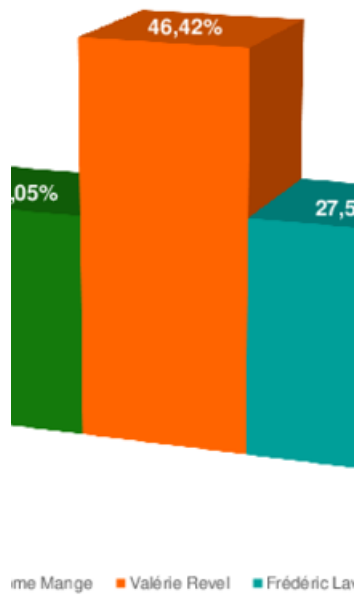

SITE OFFICIEL DE LA
VILLE DE LESCAR

Municipales 2020 : premier tour

ars 2020

Pris	% / votants
0,00%	
0,68%	100,00%
0,45%	0,88%
1,04%	2,06%
9,19%	97,06%

26,

Maternelle	04 - Centre d'Animation Rencontres	05 - Maternelle du Laou	06 - Ecole de musique
792	1 027	720	879
380	567	360	481
4	5	1	5
11	10	4	14
365	552	355	462
98%	55,21%	50,00%	54,72%

77	139	104	123
187	275	164	203
101	138	87	136
365	552	355	462

Municipales 2020 - Résultat

Anne-Marguerite Mange Valérie Revel Frédéric Laroche

Hôtel
de

ville

Allée du

Bois

d'Ariste