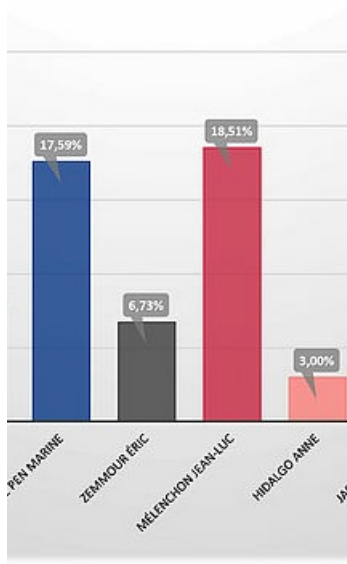

Présidentielle 2022 : premier tour

nb
%
5
5
5

bre m re	05 - Maternelle du Laou	06 - Ecole de musique	07 - Complexe Victor Hugo	08 - Elémentaire du Laou
051	706	915	739	710
890	559	715	580	570
16	11	2	7	9
5	2	5	5	2
869	546	708	568	559
58%	79,18%	78,14%	78,48%	80,28%

1	1	1	3	4
13	11	17	10	5
260	129	242	144	169
71	54	45	41	52
118	115	133	140	125
71	31	41	22	33
176	130	126	126	96
40	8	13	20	19
59	33	44	22	21
44	18	31	29	18
7	0	4	3	8
10	16	12	8	9
870	546	709	568	559

présidentielles - Résultats du