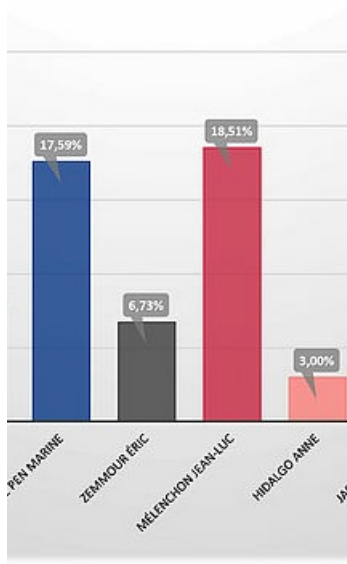

Présidentielle 2022 : premier tour

| |
|-----|
| nbs |
| — |
| % |
| € |
| € |
| % |

| bre m re | 05 - Maternelle du Laou | 06 - Ecole de musique | 07 - Complexe Victor Hugo | 08 - Elémentaire du Laou |
|----------------|----------------------------|--------------------------|------------------------------|-----------------------------|
| 051 | 706 | 915 | 739 | 710 |
| 890 | 559 | 715 | 580 | 570 |
| 16 | 11 | 2 | 7 | 9 |
| 5 | 2 | 5 | 5 | 2 |
| 869 | 546 | 708 | 568 | 559 |
| 58% | 79,18% | 78,14% | 78,48% | 80,28% |

| | | | | |
|-----|-----|-----|-----|-----|
| 1 | 1 | 1 | 3 | 4 |
| 13 | 11 | 17 | 10 | 5 |
| 260 | 129 | 242 | 144 | 169 |
| 71 | 54 | 45 | 41 | 52 |
| 118 | 115 | 133 | 140 | 125 |
| 71 | 31 | 41 | 22 | 33 |
| 176 | 130 | 126 | 126 | 96 |
| 40 | 8 | 13 | 20 | 19 |
| 59 | 33 | 44 | 22 | 21 |
| 44 | 18 | 31 | 29 | 18 |
| 7 | 0 | 4 | 3 | 8 |
| 10 | 16 | 12 | 8 | 9 |
| 870 | 546 | 709 | 568 | 559 |