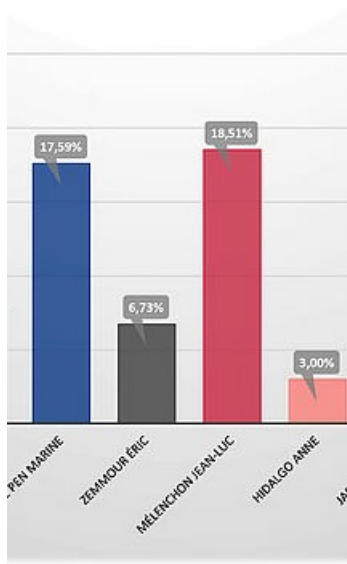

Présidentielle 2022 : premier tour

nbs
—
%
€
€
%

bre m re	05 - Maternelle du Laou	06 - Ecole de musique	07 - Complexe Victor Hugo	08 - Elémentaire du Laou
051	706	915	739	710
890	559	715	580	570
16	11	2	7	9
5	2	5	5	2
869	546	708	568	559
58%	79,18%	78,14%	78,48%	80,28%

1	1	1	3	4
13	11	17	10	5
260	129	242	144	169
71	54	45	41	52
118	115	133	140	125
71	31	41	22	33
176	130	126	126	96
40	8	13	20	19
59	33	44	22	21
44	18	31	29	18
7	0	4	3	8
10	16	12	8	9
870	546	709	568	559

présidentielles - Résultats du