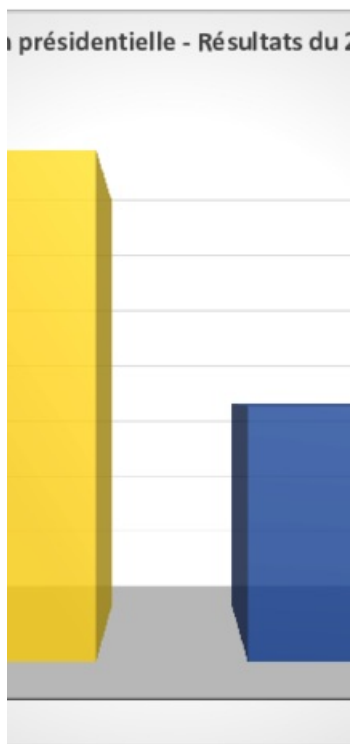

avril 2022

Voix	Votants
10,00%	
99,25%	100,00%
5,49%	6,93%
2,49%	3,14%
91,27%	89,94%

Maternelle Hugo	04 - Centre Animation Rencontres	05 - Maternelle du Laoté	06 - Ecole de musique
806	1 050	706	915
644	853	539	681
62	65	43	44
17	24	15	20
565	764	481	617
69,90%	81,24%	76,35%	74,43%

425	529	284	413
140	235	197	204
565	764	481	617