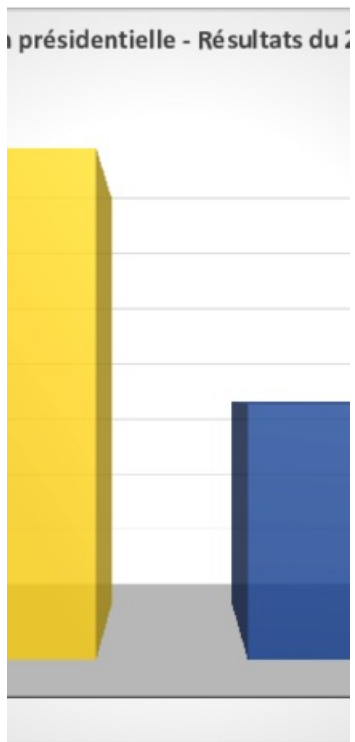

avril 2022

Pris	Votants
10,00%	
9,25%	100,00%
5,49%	6,93%
2,49%	3,14%
1,27%	89,94%

Maternelle Hugo	04 - Centre Animation Rencontres	05 - Maternelle du Laoté	06 - Ecole de musique
806	1 050	706	915
644	853	539	681
62	65	43	44
17	24	15	20
565	764	481	617
3,90%	81,24%	76,35%	74,43%

425	529	284	413
140	235	197	204
565	764	481	617