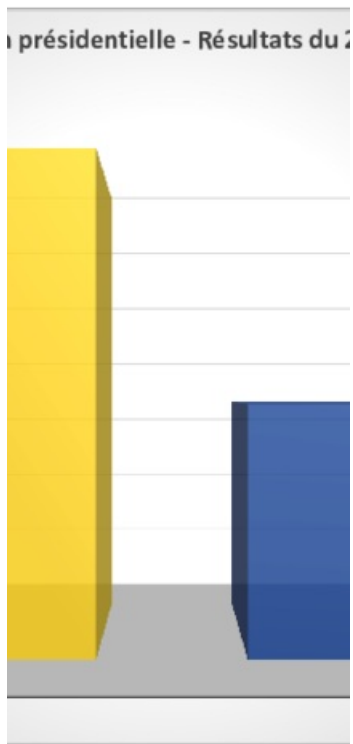

avril 2022

Voix	Votants
10,00%	
99,25%	100,00%
5,49%	6,93%
2,49%	3,14%
91,27%	89,94%

Maternelle Hugo	04 - Centre Animation Rencontres	05 - Maternelle du Laoté	06 - Ecole de musique
806	1 050	706	915
644	853	539	681
62	65	43	44
17	24	15	20
565	764	481	617
69,90%	81,24%	76,35%	74,43%

425	529	284	413
140	235	197	204
565	764	481	617