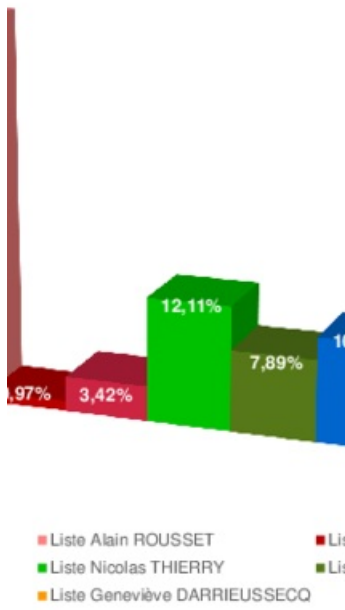

SITE OFFICIEL DE LA
VILLE DE LESCAR

Régionales 2021 : premier tour

n 2021

/ inscrits	% / votants
100,00%	
39,42%	100,00%
0,68%	1,72%
1,19%	69,39%
38,27%	97,09%

Maternelle de l'Éclair Hugo	04 - Centre Animation Rencontres	05 - Maternelle du Lac	06 - Ecole de musique	07 - École Victor Hugo
791	1 025	685	878	
334	429	230	372	
4	8	5	4	
4	5	0	3	
326	416	225	365	
42,23%	41,85%	33,58%	42,37%	

39	48	36	42
121	174	71	135
2	2	2	5
10	11	6	6
46	61	28	48
19	37	24	23
36	28	26	46
53	55	32	60
326	416	225	365

électorales 2021 - Résultats

ville

Allée du

Bois

d'Ariste

64230

Lescar